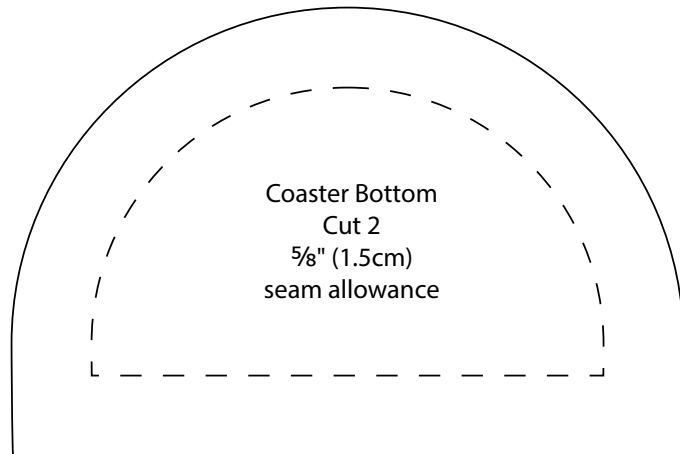

# Creative Coasters Patterns

Daisy  
Appliqué

Pomegranate  
Appliqué

Fleur de Lys  
Appliqué

Enlarge patterns 150% for actual size.

Teapot  
Appliqué

Enlarge patterns 125% for actual size.

Alphabet Appliqué  
for Monograms!

Enlarge pattern 230% for actual size.

## Reversible Duvet Cover Patterns

Enlarge pattern 250% for actual size.

## Curtains for Window or Shower Patterns

Oak Leaf  
Appliqué

Enlarge pattern 150% for actual size.